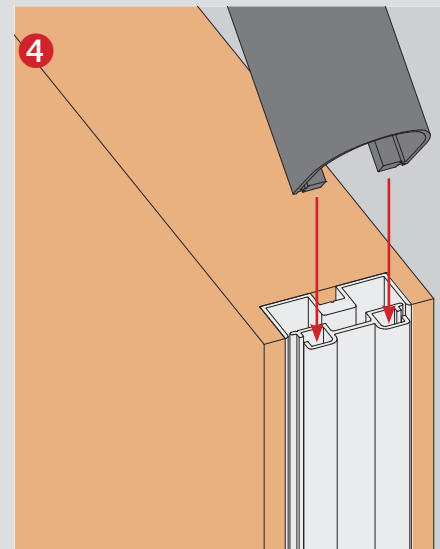

ATHMER FINGERSCHUTZ® SWING GUARD S

Lässt niX durch.
DICHTUNGSSYSTEME FÜR
TÜREN UND TORE

Lieferumfang /
scope of supply

20 X

7 X

1 X

Montage /
assembly

Der Einsatz von Fingerschutz entbindet nicht von der Aufsichtspflicht. Technische Änderungen vorbehalten.
The use of finger protection does not obviate the duty of supervision. Technical specifications are subject to change.

ATHMER FINGERSCHUTZ® SWING GUARD A

Lässt niX durch.
DICHTUNGSSYSTEME FÜR
TÜREN UND TORE

Lieferumfang /
scope of supply

10 X

1 X

Montage /
assembly

Swing GUARD A

Anwendung /
application