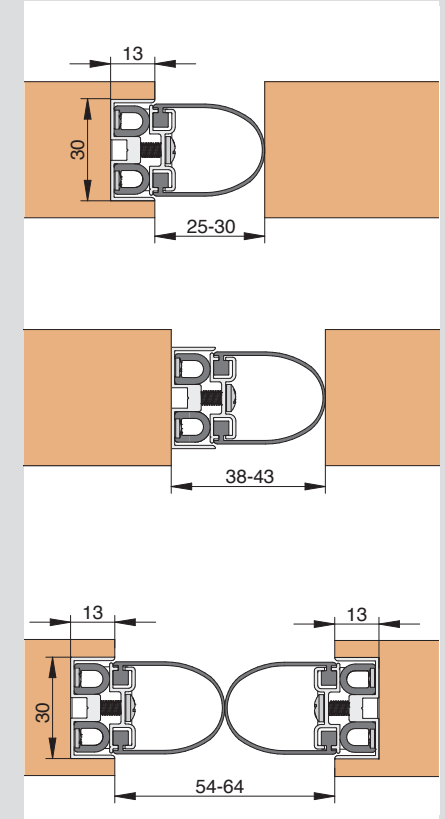

Swing GUARD S

Anwendung /
application

Bei Schiebetüren sind Schienenstopper oder Schließdämpfung erforderlich.

Sliding doors require door stoppers or soft close damping system.

Der Einsatz von Fingerschutz entbindet nicht von der Aufsichtspflicht. Technische Änderungen vorbehalten.
The use of finger protection does not obviate the duty of supervision. Technical specifications are subject to change.

Athmer oHG | Sophienhammer | 59757 Arnsberg-Müschede | Telefon +49 2932 477-222 | www.athmer-fingerschutz.de

Athmer | 4367-1 | 08/2013 | FM