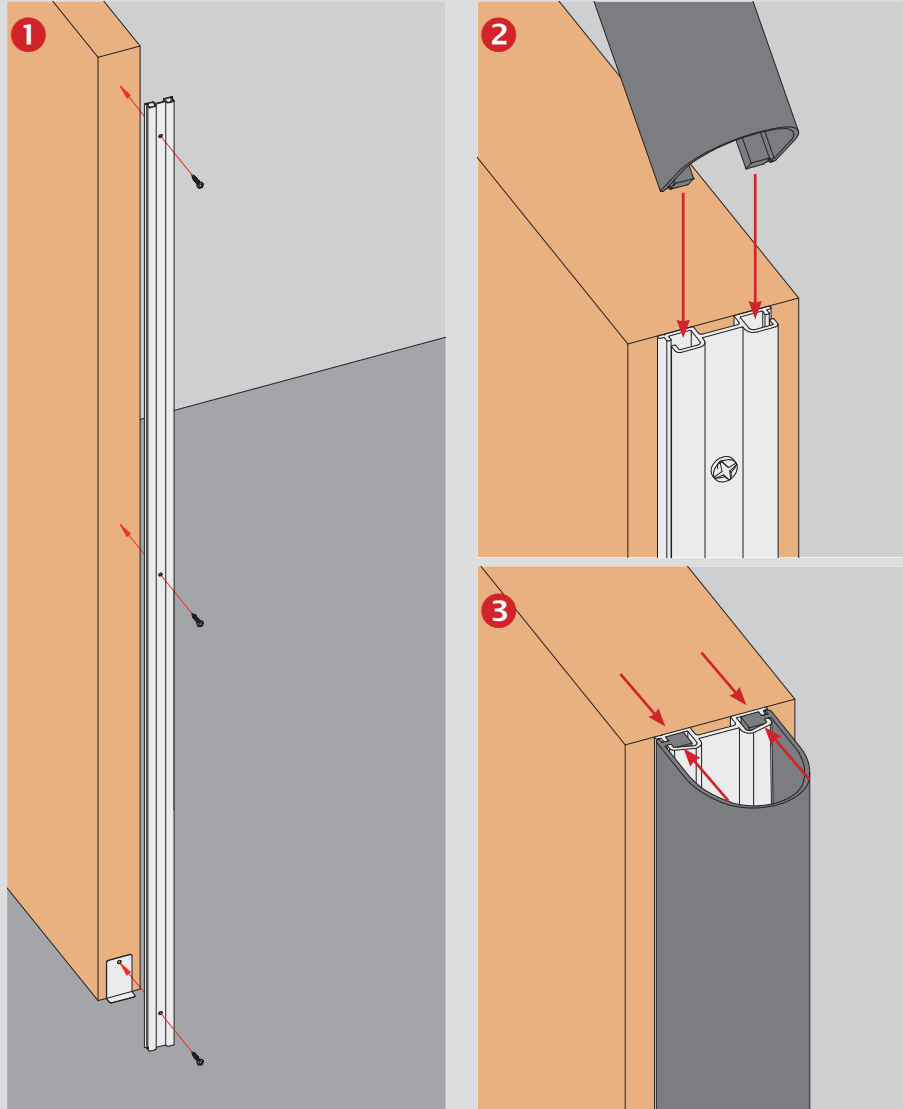

ATHMER FINGERSCHUTZ® SWING GUARD S

Lässt niX durch.
DICHTUNGSSYSTEME FÜR
TÜREN UND TORE

Lieferumfang /
scope of supply

20 X

7 X

1 X

Montage /
assembly

Der Einsatz von Fingerschutz entbindet nicht von der Aufsichtspflicht. Technische Änderungen vorbehalten.
The use of finger protection does not obviate the duty of supervision. Technical specifications are subject to change.

ATHMER FINGERSCHUTZ® SWING GUARD A

Lässt niX durch.
DICHTUNGSSYSTEME FÜR
TÜREN UND TORE

Lieferumfang /
scope of supply

10 X

1 X

Montage /
assembly

Swing GUARD A

Anwendung /
application