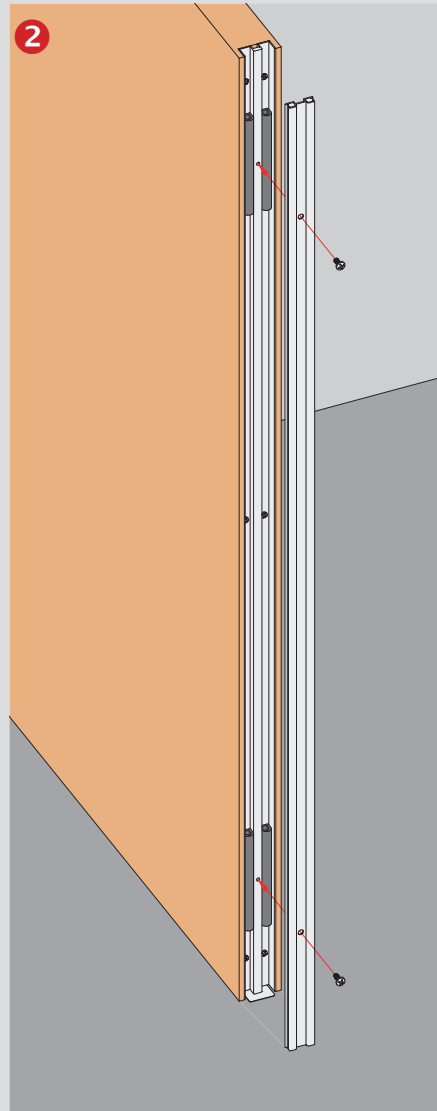

ATHMER FINGERSCHUTZ® SWING GUARD S

Lässt niX durch.
DICHTUNGSSYSTEME FÜR
TÜREN UND TORE

Lieferumfang /
scope of supply

20 X

7 X

1 X

Montage /
assembly

Der Einsatz von Fingerschutz entbindet nicht von der Aufsichtspflicht. Technische Änderungen vorbehalten.
The use of finger protection does not obviate the duty of supervision. Technical specifications are subject to change.

ATHMER FINGERSCHUTZ® SWING GUARD A

Lässt niX durch.
DICHTUNGSSYSTEME FÜR
TÜREN UND TORE

Lieferumfang /
scope of supply

10 X

1 X

Montage /
assembly

Swing GUARD A

Anwendung /
application