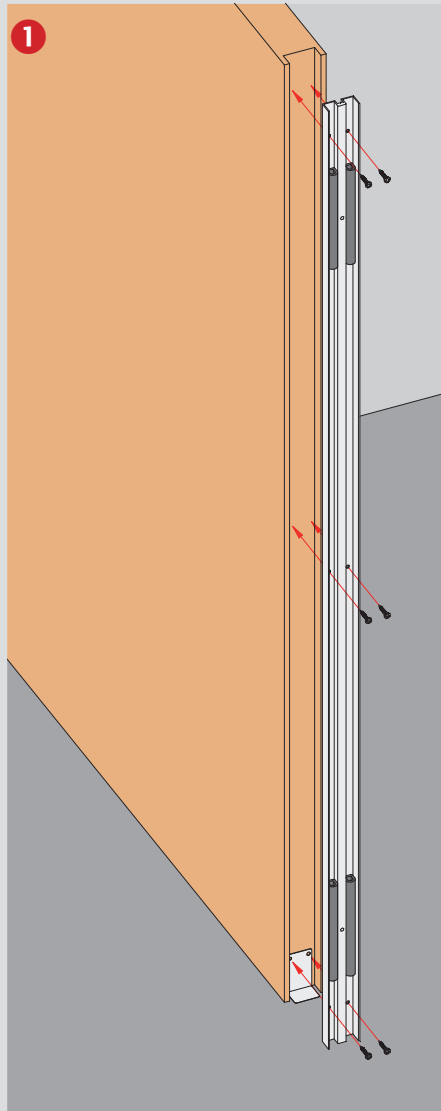

ATHMER FINGERSCHUTZ® SWING GUARD S

Lässt niX durch.
DICHTUNGSSYSTEME FÜR
TÜREN UND TORE

Lieferumfang /
scope of supply

20 X

7 X

1 X

Montage /
assembly

Der Einsatz von Fingerschutz entbindet nicht von der Aufsichtspflicht. Technische Änderungen vorbehalten.
The use of finger protection does not obviate the duty of supervision. Technical specifications are subject to change.

ATHMER FINGERSCHUTZ® SWING GUARD A

Lässt niX durch.
DICHTUNGSSYSTEME FÜR
TÜREN UND TORE

Lieferumfang /
scope of supply

10 X

1 X

Montage /
assembly

Swing GUARD A

Anwendung /
application