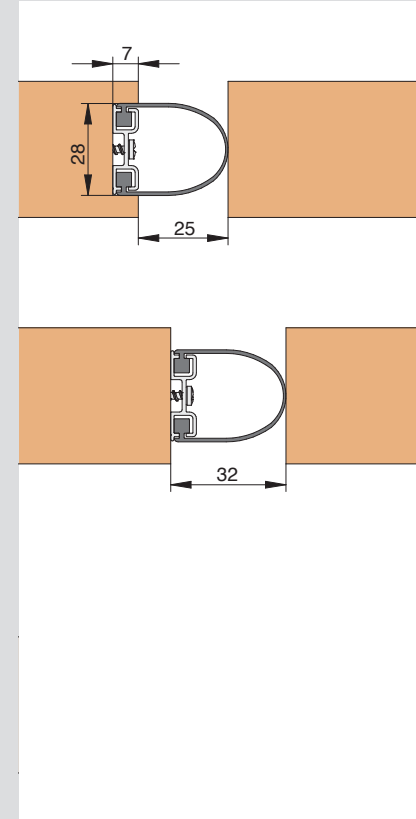

ATHMER FINGERSCHUTZ® SWING GUARD S

Lässt niX durch.
DICHTUNGSSYSTEME FÜR
TÜREN UND TORE

Lieferumfang /
scope of supply

20 X

7 X

1 X

Montage /
assembly

Der Einsatz von Fingerschutz entbindet nicht von der Aufsichtspflicht. Technische Änderungen vorbehalten.
The use of finger protection does not obviate the duty of supervision. Technical specifications are subject to change.

ATHMER FINGERSCHUTZ® SWING GUARD A

Lässt niX durch.
DICHTUNGSSYSTEME FÜR
TÜREN UND TORE

Lieferumfang /
scope of supply

10 X

1 X

Montage /
assembly

Swing GUARD A

Anwendung /
application