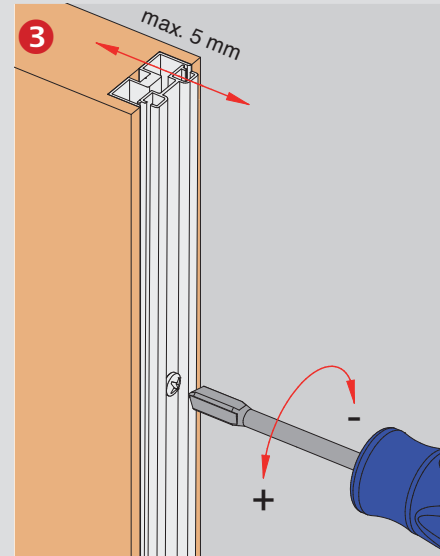

ATHMER FINGERSCHUTZ® SWING GUARD S

Lässt niX durch.
DICHTUNGSSYSTEME FÜR
TÜREN UND TORE

Lieferumfang /
scope of supply

20 X

7 X

1 X

Montage /
assembly

Der Einsatz von Fingerschutz entbindet nicht von der Aufsichtspflicht. Technische Änderungen vorbehalten.
The use of finger protection does not obviate the duty of supervision. Technical specifications are subject to change.

ATHMER FINGERSCHUTZ® SWING GUARD A

Lässt niX durch.
DICHTUNGSSYSTEME FÜR
TÜREN UND TORE

Lieferumfang /
scope of supply

10 X

1 X

Montage /
assembly

Swing GUARD A

Anwendung /
application