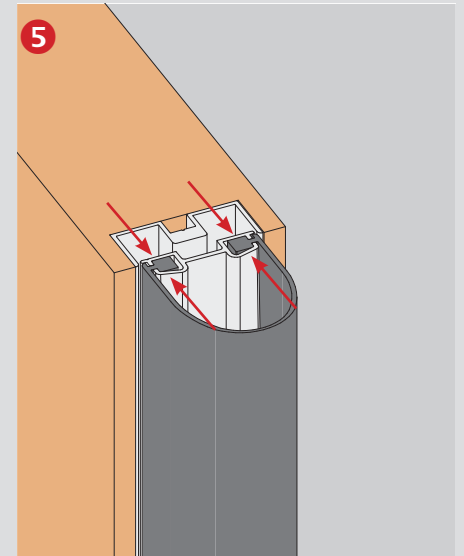

ATHMER FINGERSCHUTZ® SWING GUARD S

Lässt niX durch.
DICHTUNGSSYSTEME FÜR
TÜREN UND TORE

Lieferumfang /
scope of supply

20 X

7 X

1 X

Montage /
assembly

Der Einsatz von Fingerschutz entbindet nicht von der Aufsichtspflicht. Technische Änderungen vorbehalten.
The use of finger protection does not obviate the duty of supervision. Technical specifications are subject to change.

ATHMER FINGERSCHUTZ® SWING GUARD A

Lässt niX durch.
DICHTUNGSSYSTEME FÜR
TÜREN UND TORE

Lieferumfang /
scope of supply

10 X

1 X

Montage /
assembly

Swing GUARD A

Anwendung /
application